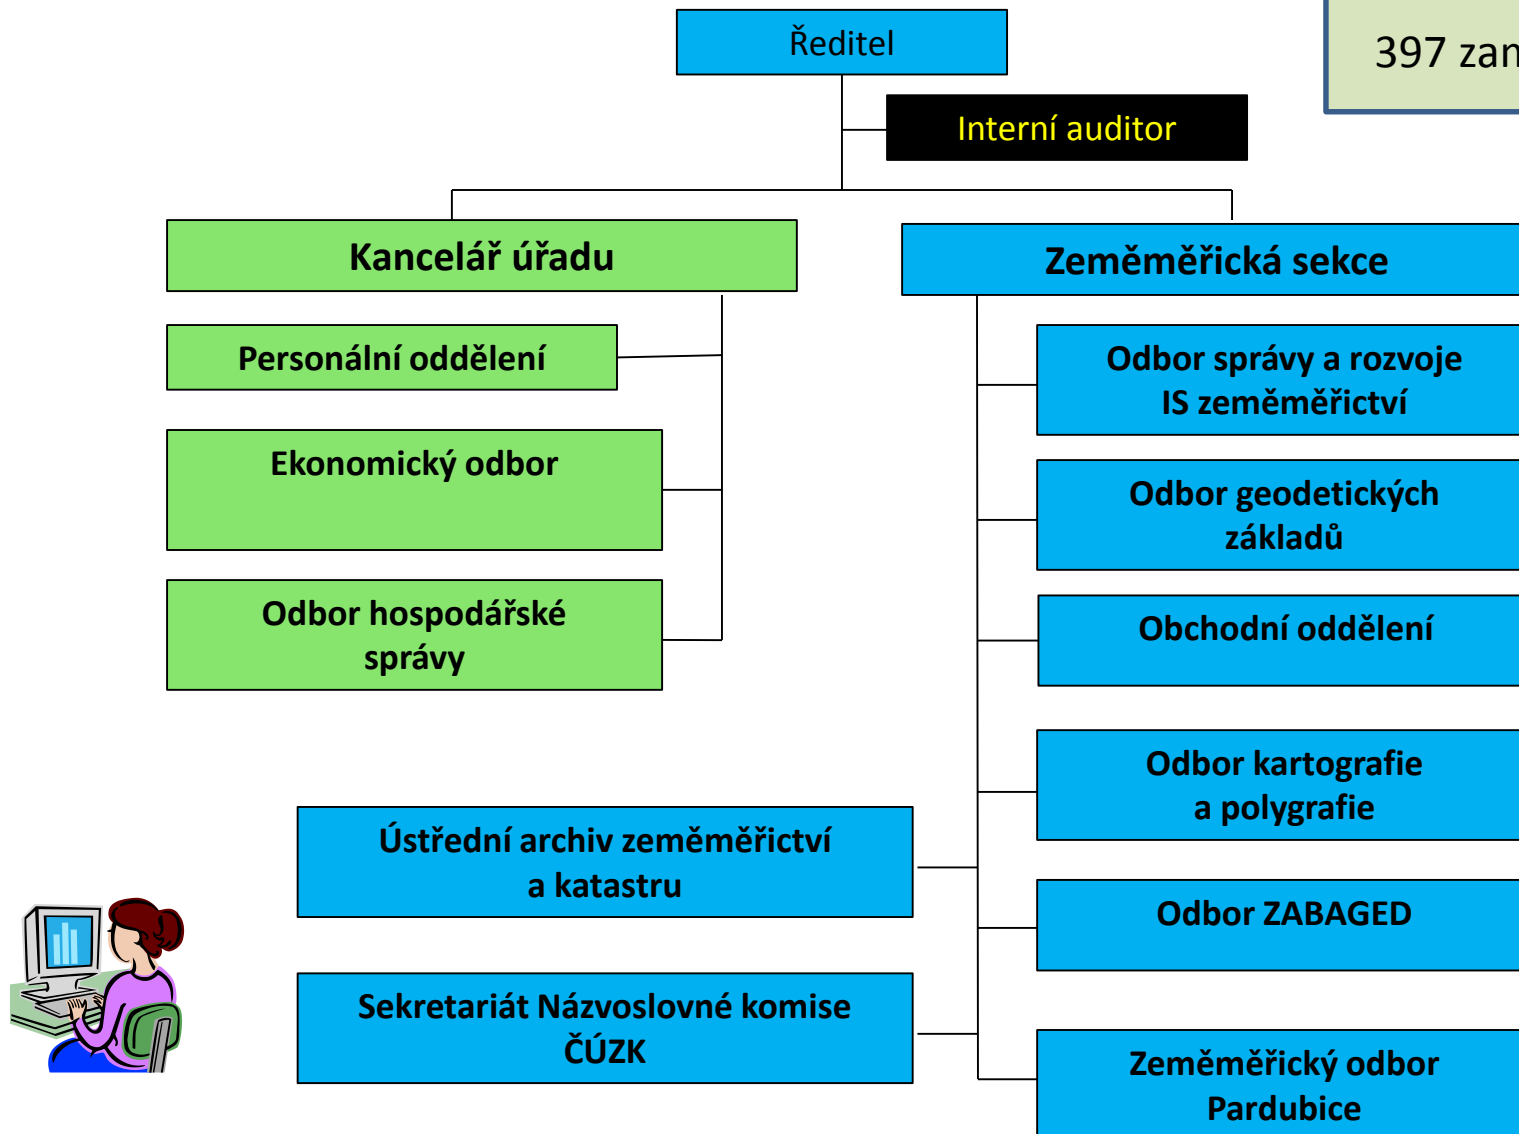

Organizační schéma Zeměměřického úřadu

397 zaměstnanců