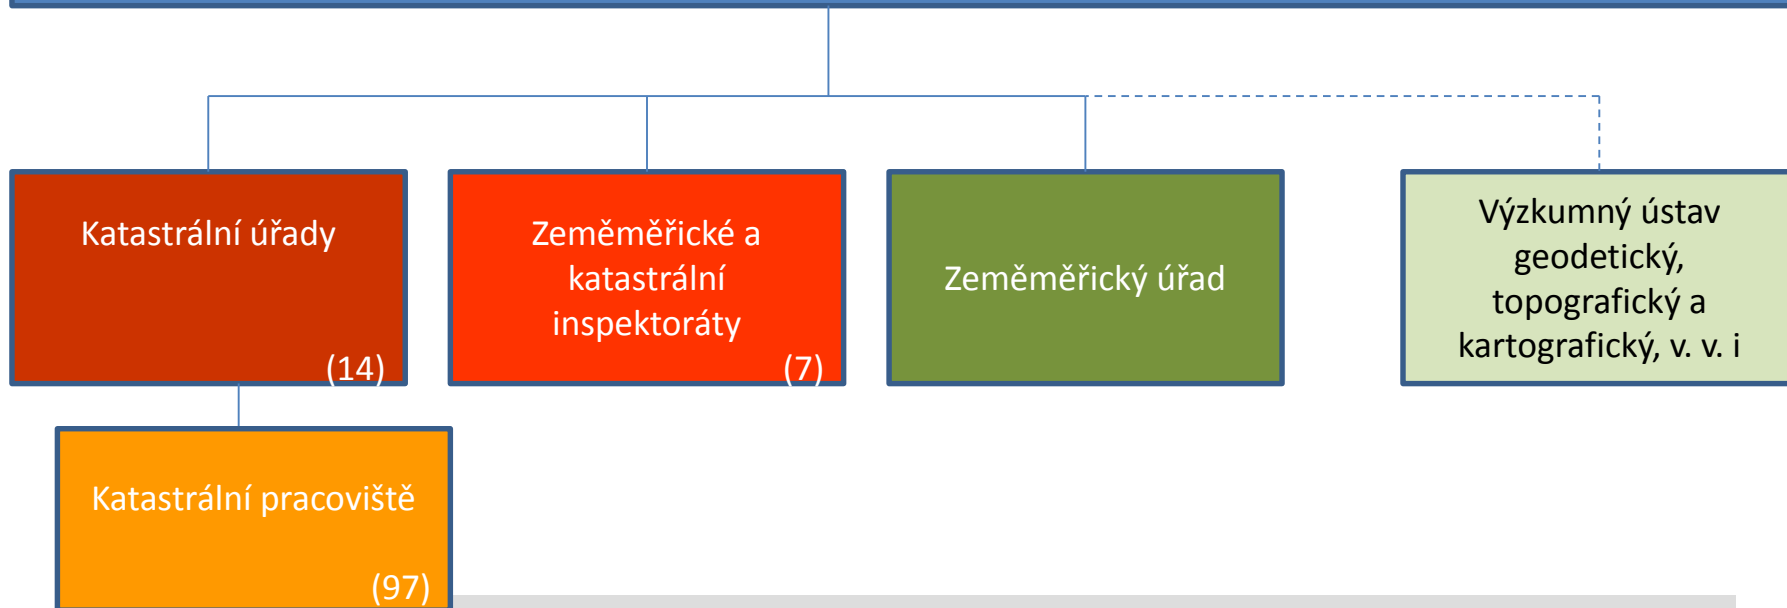

ZEMĚMĚŘICKÝ ÚŘAD

ZEMĚMĚŘICKÝ ÚŘAD V ROCE 2015

Petr Dvořáček

Hradec Králové

9. 6. 2015

Geografická data pro veřejnou správu – data resortu zeměměřictví a katastru

Program:

Úvod – představení resortu ČÚZK, organizační struktura	Petr Dvořáček	10:00
Letecké měřické snímkování, Ortofoto ČR	Petr Dvořáček	10:10
Výškopisná data, letecké laserové snímkování, nový výškopis ČR	Petr Dvořáček	10:25
Základní báze geografických dat (ZABAGED®)	Hana Olešovská	10:40
Státní mapové dílo	Petr Dvořáček	10:55
Služby informačního systému katastru nemovitostí ČR (ISKN)	Jiří Poláček	11:05
Poskytování dat a služeb, Geoportál ČÚZK	Petr Dvořáček	11:30
Podmínky užití dat ČÚZK	Jana Kuchařová	11:45
Dotazy, diskuze		12:00
Závěr		12:15

Organizační schéma resortu zeměměřictví a katastru

Český úřad zeměměřický a katastrální

Základní legislativa:

- **Zákon č. 359/1992 Sb. – Zákon o zeměměřických a katastrálních orgánech**
- **Zákon č. 200/1994 Sb. – Zákon o zeměměřictví a o změně a doplnění některých zákonů souvisejících s jeho zavedením**
- **Vyhláška č. 31/1995 Sb. – Vyhláška, kterou se provádí zákon č. 200/1994 Sb.**
- **Nařízení vlády č. 430/2006 – Nařízení vlády o stanovení geodetických referenčních systémů a státních mapových děl závazných na území státu a zásadách jejich používání**

Věcná působnost Zeměměřického úřadu

- správa geodetických základů ČR,
- zeměměřické činnosti na státních hranicích,
- správa ZABAGED[®],
- vedení ortofotografického zobrazení ČR,
- vedení výškopisu ČR,
- tvorba státních mapových děl,
- standardizace geografického názvosloví,
- vedení Ústředního archivu zeměměřictví a katastru.