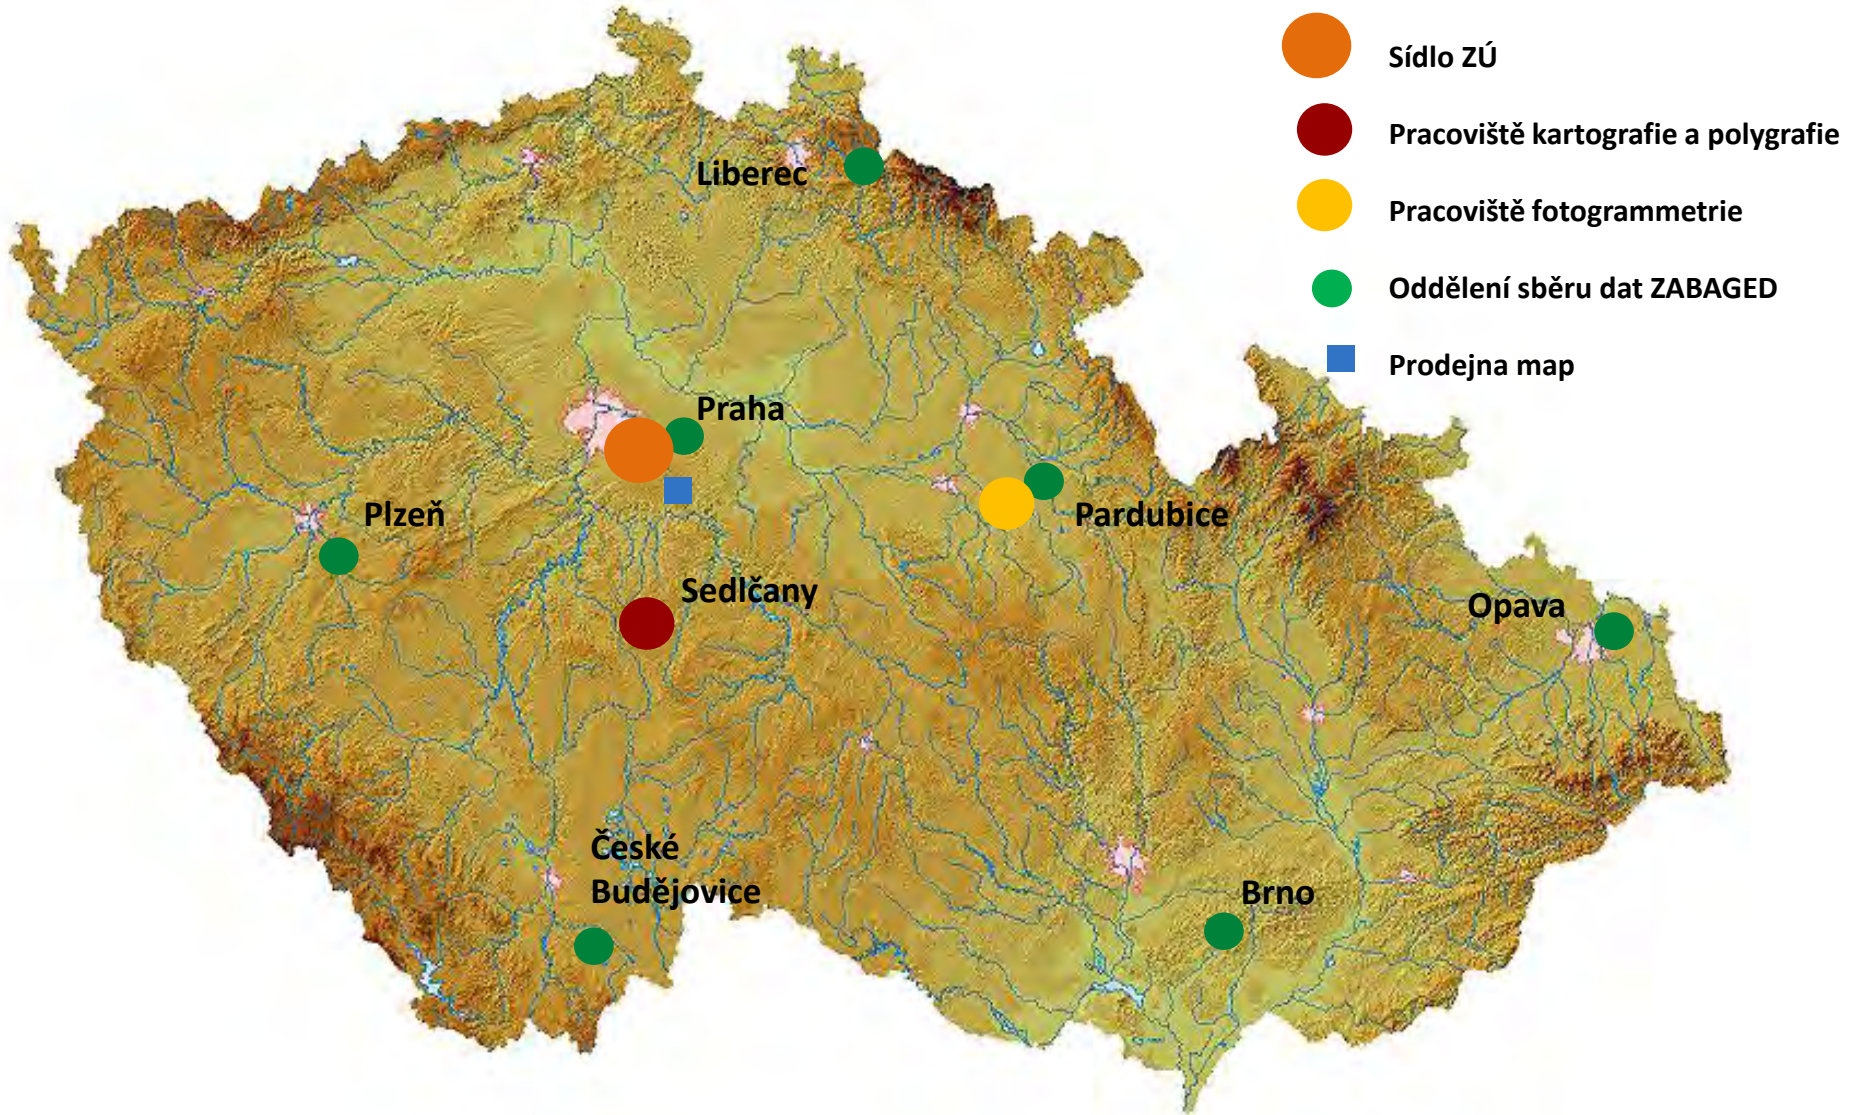

Dislokace pracovišť ZÚ